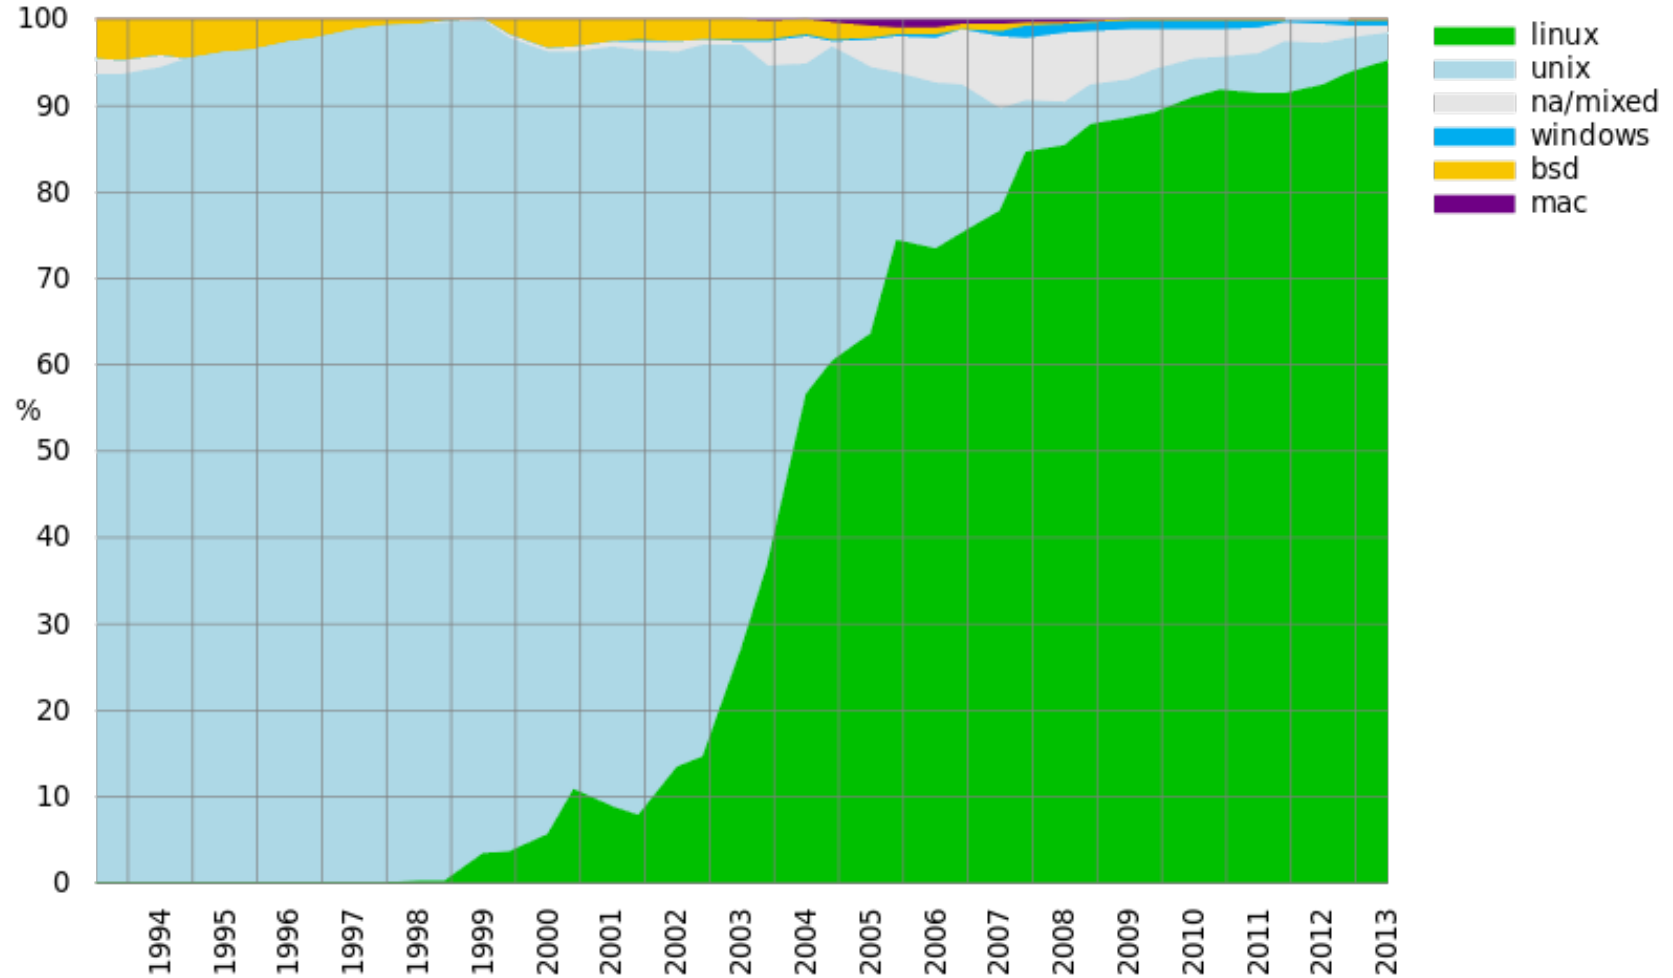

گنو/لینوکس همیشه، همه جا

مجید سلامت
یک روز مانده به پاییز ۹۲

سخت افزار ها

- ابر کامپیوترها
- سرورها
- کامپیوترهای رومیزی
- تلفن های هوشمند و تبلت ها
- سخت افزارهای توکار

ابر کامپیوترها

| Source | Date | Linux | Unix | Mixed | Microsoft Windows | BSD based | References |
|--------|-----------|-------|------|-------|-------------------|-----------|------------|
| TOP500 | June 2013 | 95.2% | 3.2% | 0.8% | 0.6% | 0.2%. | [52] |

سرورها

| Source | Date | Method | Unix, Unix-like | | | | Microsoft Windows | References |
|----------------|--------------|-------------|-----------------|---------|-------|---------|-------------------|---|
| | | | All | Linux | BSD | Unknown | | |
| W3Techs | January 2013 | Units (Web) | 64.7% | 32.9% | 1.16% | 30.5% | 35.3% | [42] [43] |
| Security Space | August 2009 | Units (Web) | | >60.00% | | | <40.00% | [44] [45] |