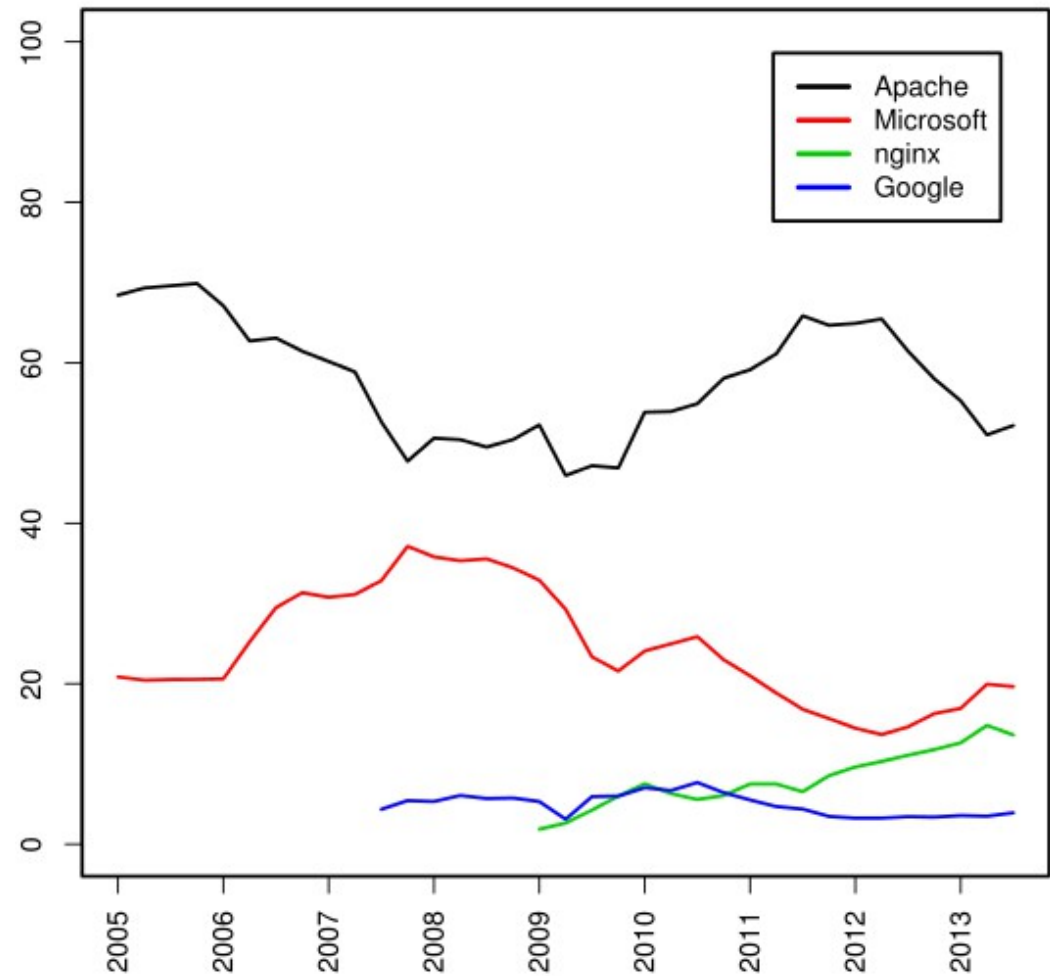

سرورها

Source	Date	Method	Unix, Unix-like				Microsoft Windows	References
			All	Linux	BSD	Unknown		
W3Techs	January 2013	Units (Web)	64.7%	32.9%	1.16%	30.5%	35.3%	[42][43]
Security Space	August 2009	Units (Web)		>60.00%			<40.00%	[44][45]

Product	Vendor	May 2013	Percent
Apache	Apache	359,441,468	53.42%
IIS	Microsoft	112,303,412	16.69%
nginx	NGINX, Inc.	104,411,087	15.52%
GWS	Google	23,029,260	3.42%

Usage share of web servers