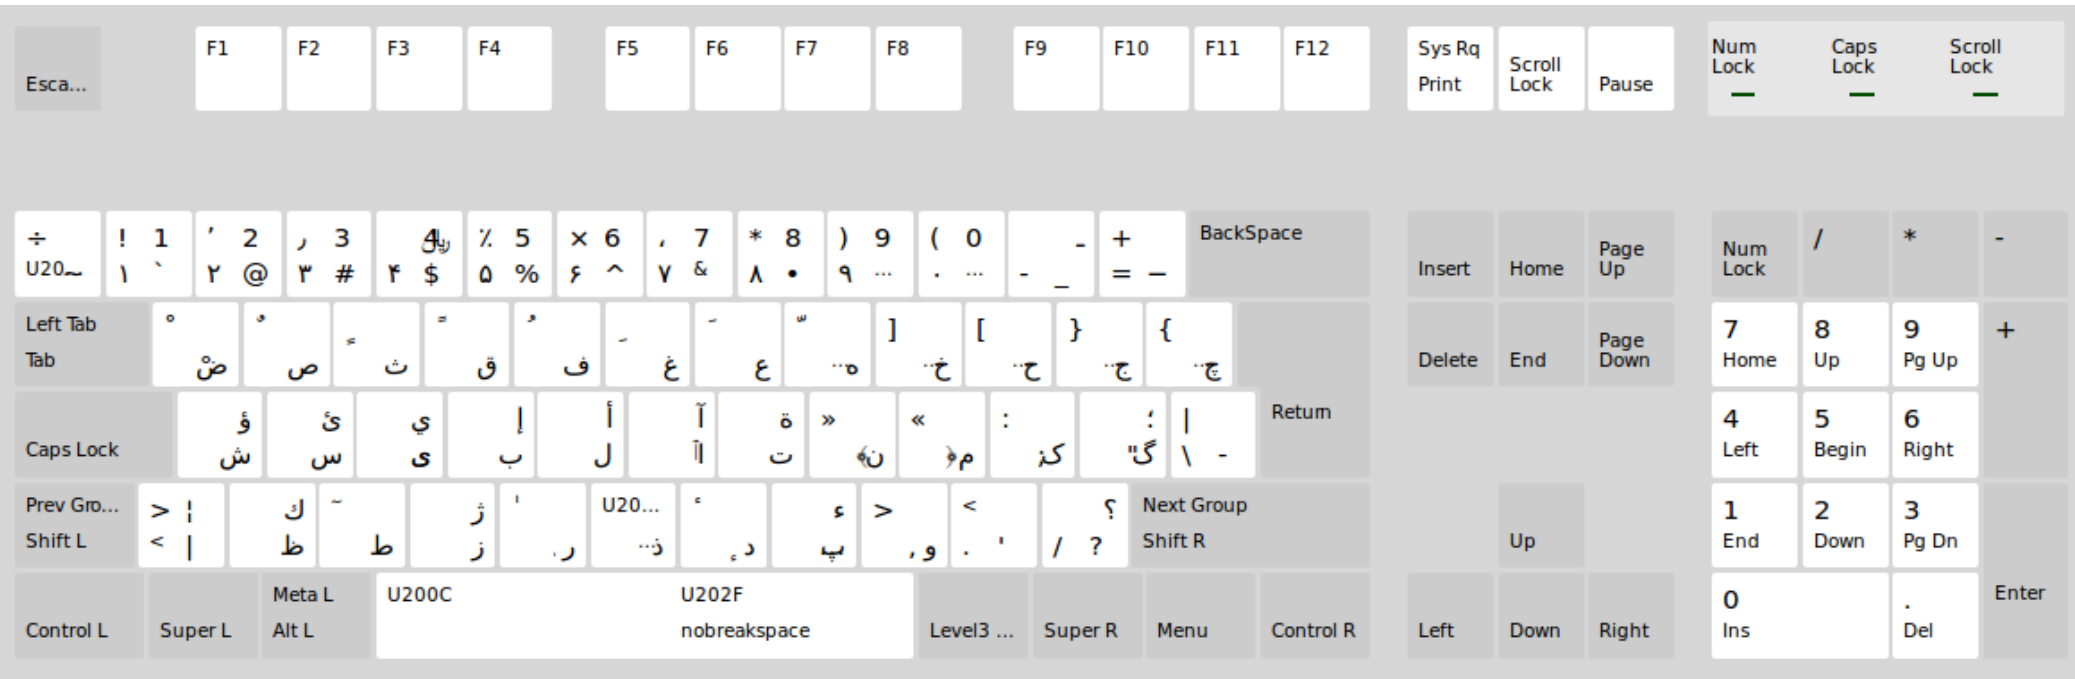

گنو/لینوکس و دسکٹاپ

وڤروس

بومی سازی

تنوع در واسط گرافیکی

شخصی سازی

- فایل‌های کانفیگ متنی
- انتقال تنظیمات
- نصب در چند پارتیشن
- نصب در پارتیشن لاجیک

پس از نصب

- پشتیبانی از سخت افزارهای قدیمی
- برنامه‌های کامل پس از نصب
- تنوع در انتخاب توزیع
- بدون نیاز به ریست
- نصب سریع برنامه‌ها
- بدون نیاز به نصب دوره ای